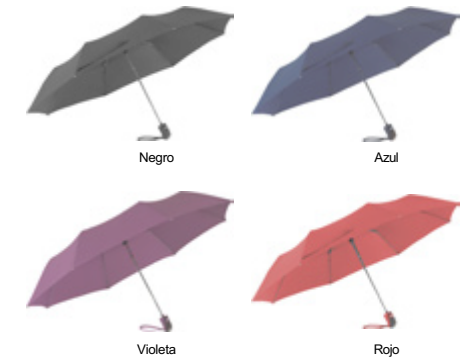

U311

Paraguas “Cover”

Ø 96 cm. aprox. Polyester. Caña de metal (3 partes), varillas y puntas de metal, mango de goma y funda. Apertura automática.