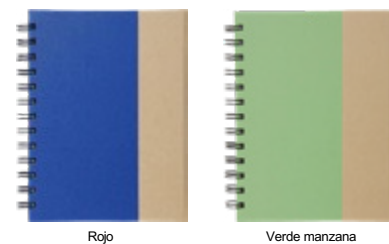

T327

Libreta con notas adhesivas "Eco"

18 x 13.5 x 1 cm. Cuaderno de cartón con espiral. Dos autoadhesivos rectangulares (grande y mediano), cinco autoadhesivos señaladores de diferente color y bolígrafo de cartón con pulsador, clip y punta plástica de color. 70 Hojas rayadas. Cierre imantado.

T164

Libreta "Ecológica"

13,8 x 18 x 1,5 cm. Elaborada con papel reciclado. Incluye bolígrafo biodegradable. Cierre con goma elástica. Con espiral metálico. Contiene 70 hojas lisas.