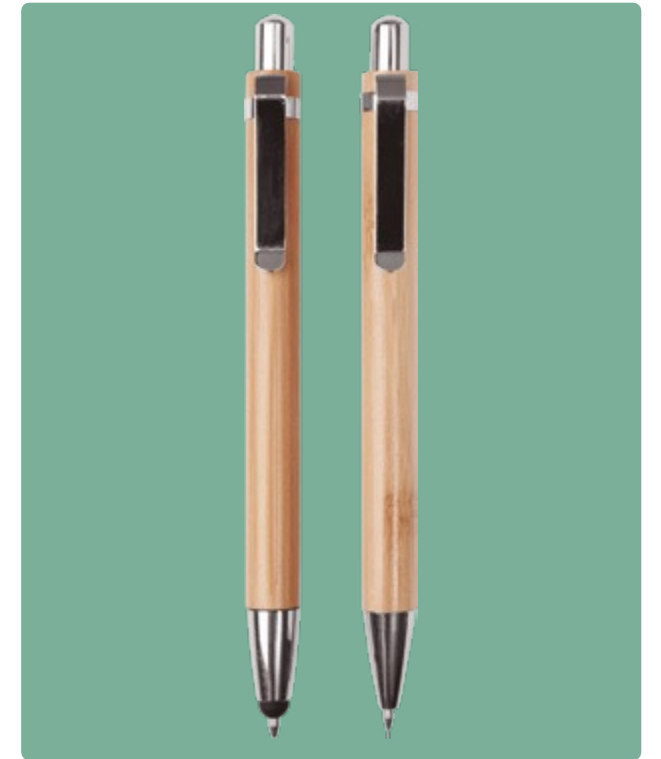

REUTILIZABLE RECICLABLE

BP218

Bolígrafo de bambú

Bambú. Cuerpo de bambú con clip metálico. Pulsador y puntera de plástico color plata. Tinta negra. Punta táctil touch para pantallas táctiles.

REUTILIZABLE RECICLABLE

BP298 Bolígrafo "VeryWood"

Bolígrafo con cuerpo de bambú y punta plástica de diferentes colores. Tinta Negra.

REUTILIZABLE RECICLABLE

Blanco

Verde

Negro

BP299 Bolígrafo "Tagus"

Metal. Cuerpo de aluminio en diferentes colores. Grip de bambú. Clip metálico. Pulsador y puntera plásticas color plata. Tinta negra. Destape color plata.