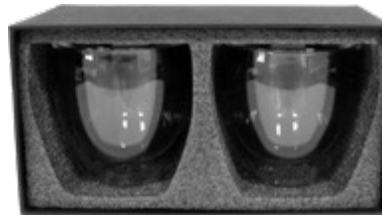

Transparente

T549 Set de vasos de vidrio "Double" 🍸

Ø 8,3 x 10 cm. Capacidad 280 ml cada vaso. Vidrio. Set de vasos doble pared. Apto para bebidas frías y calientes. Presentación en caja de regalo.