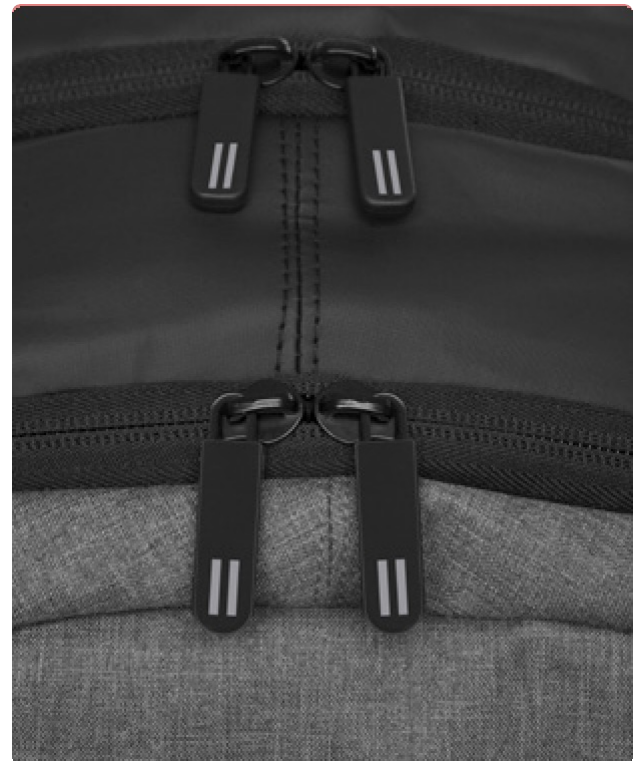

- SERI
- TAMPO
- BORDADO
- TRANSFER

C533

Mochila "Grey"

46 x 32 x 13 cm. Capacidad 19 litros. Poliéster 600D Snow: resistente al agua. Mochila portanotebook. Bolsillo frontal e intermedio con cierre. Compartimento principal acojinado con porta laptop y porta tablet. Correas ajustables y espalda acojinada. Tiradores de cierres engomados.

C511

Mochila "New Sport"

30 x 14 x 45,5 cm. Capacidad 16 litros aprox. Poliéster 600D y PU. Mochila con bolsillo frontal con cierre de apertura vertical. Correas ajustables y espalda acojinada. Tiradores de cierre y detalles en la parte inferior en material PU color marrón.

- SERI
- TAMPO
- BORDADO
- TRANSFER