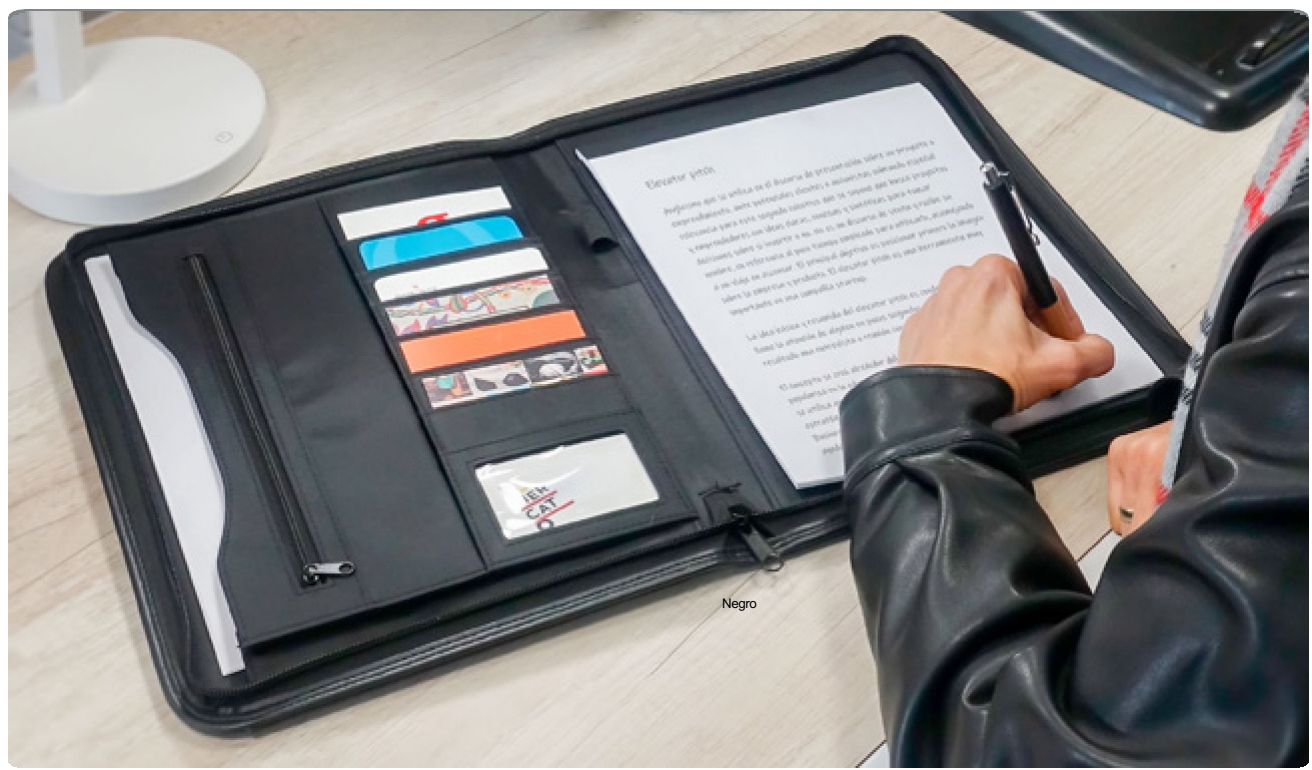

Nueva!

C557 Carpeta "Elevator"

26 x 35 x 3 cm. PU. Éste material puede tener algunos beneficios ambientales sobre el cuero genuino, ya que no requiere de animales para fabricar y además, no necesita ser químicamente curtido, Carpeta con cierre. Contiene 1 block de 20 hojas lisas tamaño A4. Elástico para retener el bolígrafo. Bolsillo externo. Compartimentos internos para 7 tarjetas. Sobre con fuelle y bolsillo interno con cierre.

C495 Carpeta "Stylus II"

33,5 x 25 cm. (cerrado). 53 x 25 cm. (abierto). Simil Cuero y Lino 150D. Carpeta con cierre. Exterior acojinado. Plaqueta metálica para grabado (Medida: 5 x 2 cm). Interior: Compartimento porta tablet, tarjetero, calculadora y 3 portabolígrafos elásticos. Incluye block blanco de 20 hojas tamaño A4.

Negro