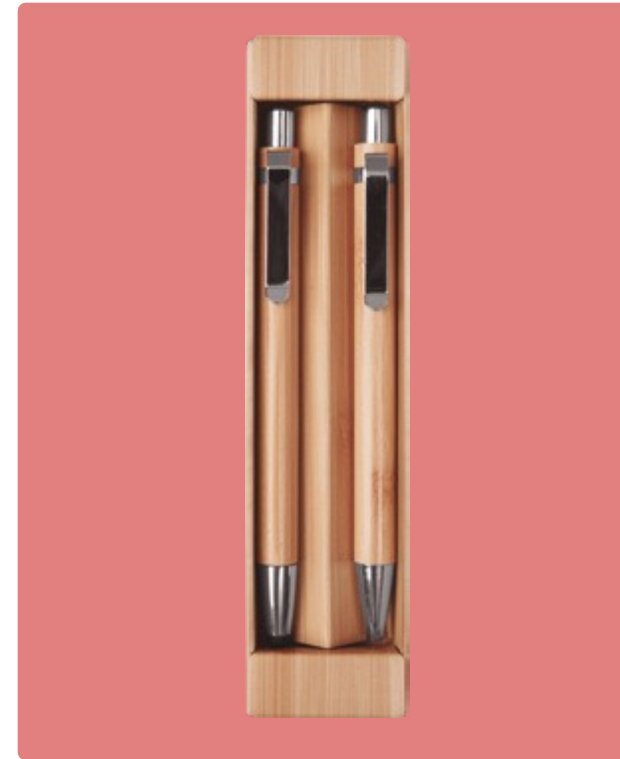

REUTILIZABLE RECICLABLE

BP218

Bolígrafo de bambú

Bambú. Cuerpo de bambú con clip metálico. Pulsador y puntera de plástico color plata. Tinta negra. Punta táctil touch para pantallas táctiles.

REUTILIZABLE RECICLABLE

BP298 Bolígrafo "VeryWood"

Bolígrafo con cuerpo de bambú y punta plástica de diferentes colores. Tinta Negra.

REUTILIZABLE RECICLABLE

Blanco

Verde

Negro

BP299 Bolígrafo "Tagus"

Metal. Cuerpo de aluminio en diferentes colores. Grip de bambú. Clip metálico. Pulsador y puntera plásticas color plata. Tinta negra. Destape color plata.