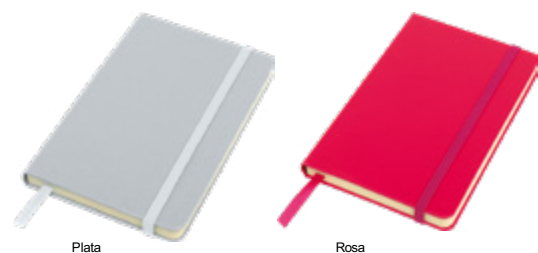

T278

Libreta de bolsillo

14 x 9 x 1,5 cm Cartón. 80 páginas rayadas. Separador de hojas en tela. Cierre con banda elástica.

RECICLABLE

Plata

Rosa

T472

Set de post-it "Think"

10,5 x 8 x 1,6 cm (cerrado) 17,3 x 8 cm (abierto). Cartón. Incluye: Block en forma de globo de texto, post-it rectangular y señaladores de diferentes colores.

RECICLABLE