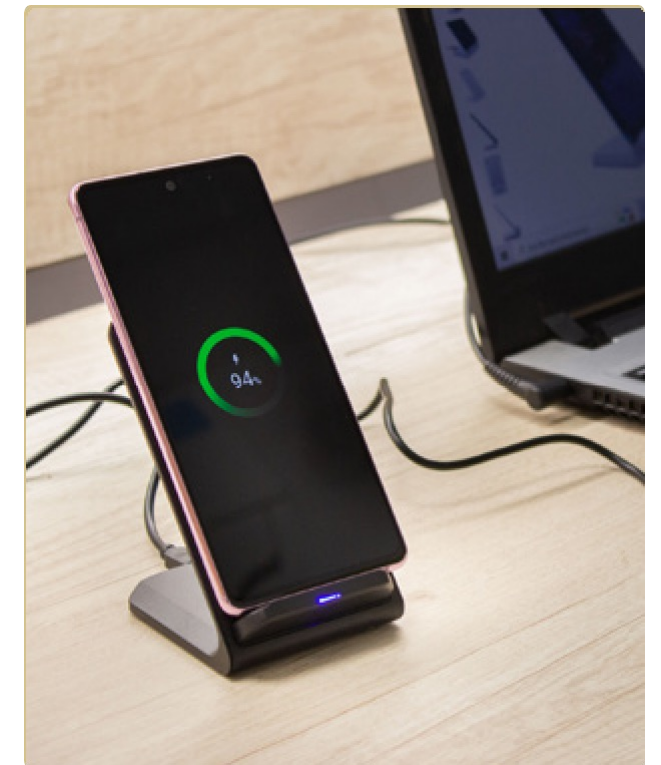

- TAMPO
- LÁSER

EC748

Cargador "Kingwi" 📶

7 x 7,5 x 10,5 cm. Plástico ABS. Cargador USB de carga rápida inalámbrica para teléfono móvil. Apoyando el celular comienza a cargar la batería. Puede cargarse tanto en posición horizontal como vertical gracias a la doble batería de 10w c/u. Incluye cable de conexión USB de 60 cm. de largo. Presentación en caja de regalo. Voltaje de entrada: 9V/2A. Potencia de Salida: 10W(MAX). Frecuencia: 110-205Khz.

Compatible exclusivamente con celulares que permitan carga inalámbrica (tecnología Qi)

Negro + Gris

EC730

Cargador inalámbrico "Crux"

Ø 10 x 1 cm. Plástico. Cargador inalámbrico, apoyando el celular comienza a cargar, es necesario que el cargador esté enchufado para que pueda funcionar y darle carga al celular. Una entrada mini USB. Es importante sacar la funda para facilitar la carga. Presentación en caja de regalo.

Compatible exclusivamente con celulares que permitan carga inalámbrica (tecnología Qi).

EC743

Cargador wireless "Orleans"

Ø 10 x 9,5 cm. Material ABS. Cargador wireless. Colocando el telefono móvil sobre la superficie del dispositivo, comenzará a cargarse. Se encenderá una luz azul mientras se encuentre en proceso de carga y cambiará a verde cuando se haya cargado completamente. En caso de utilizar un teléfono móvil inadecuado para el dispositivo, comenzarán a parpadear de manera alterna las luces verde y azul (detección de cuerpos extraños). Tiempo de carga 3 hs. Voltaje de entrada y salida: 5 V. Potencia: 5 W. Distancia de carga 8 mm. (debe estar apoyado) Cable de Carga USB. Presentación en caja de regalo.