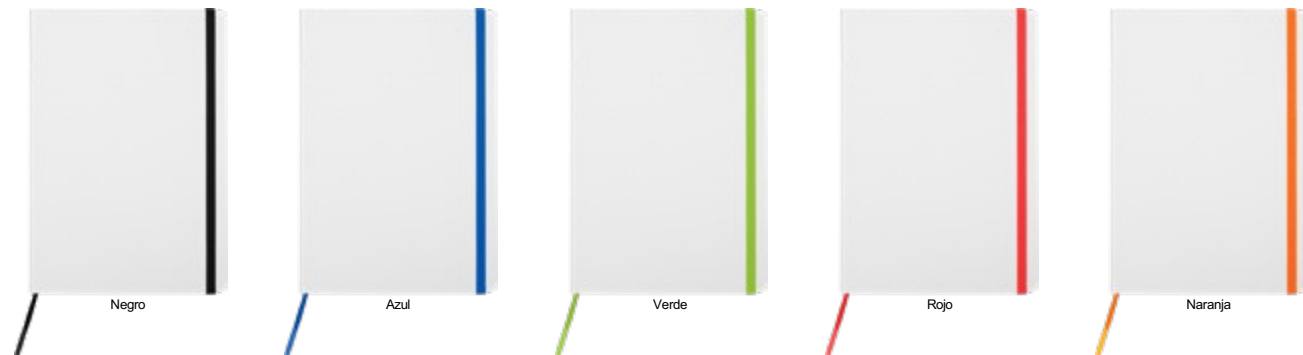

T524

Libreta mediana "White"

21 x 14,5 x 1 cm. Cartón. Libreta de pasta dura color blanco. Contiene 80 hojas rayadas, separador de tela. Cierra con banda elástica de color.

RECICLABLE

T525

Libreta pequeña "White"

14,3 x 9,2 x 1,1 cm. Cartón. Libreta de pasta dura color blanco. Contiene 80 hojas rayadas, separador de tela. Cierra con banda elástica de color.

RECICLABLE