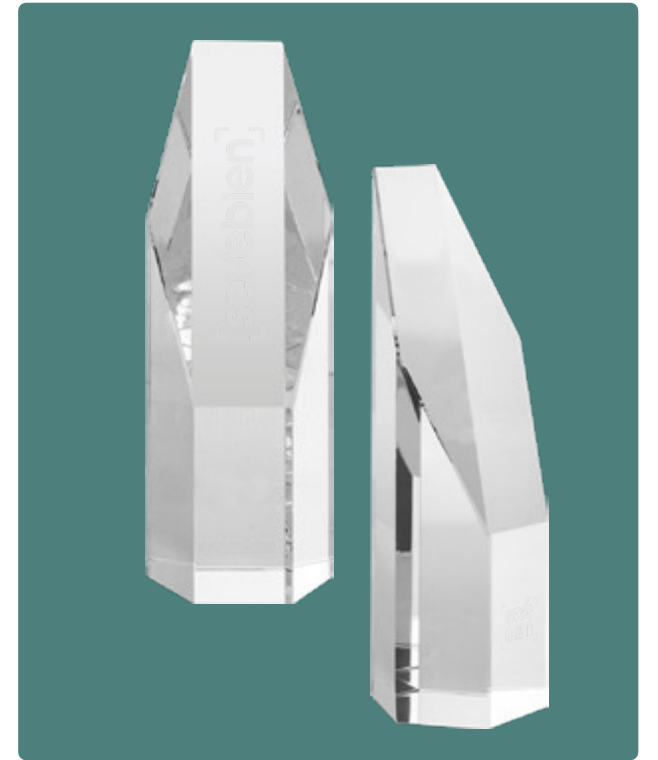

19 x 5,6 x 3 cm. Cristal. Bloque de cristal en forma de prisma 3D. Corte diagonal en la parte superior. Permite grabado de logo o texto. Con estuche protector.

Transparente

LÁSER 3D

T459

Set de oficina “Cubo”