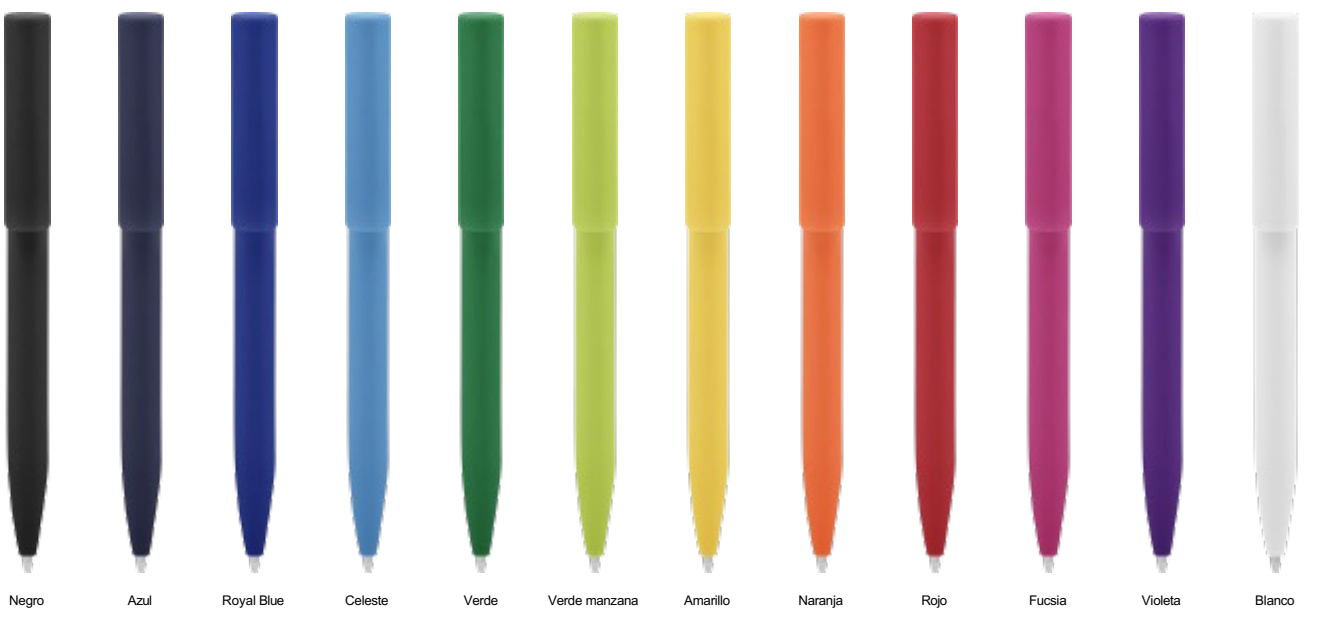

REUTILIZABLE

RECICLABLE

Negro

Nuevo!

BP296 Bolígrafo “Lantana”

Metal. Cuerpo metálico negro mate. Clip del mismo color. Apertura giratoria. Tinta negra.

Nuevo!

BP297 Bolígrafo “Pintacs”

Metal. Cuerpo metálico plata mate. En la parte superior color negro con clip del mismo color. Apertura giratoria. Tinta negra.

-  SERI
-  TAMPO
-  LÁSER
-  PANTÓGRAFO
-  DIGITAL

Nuevo!

BP300
Bolígrafo retráctil "Croma"

Plástico. Cuerpo de diferentes colores. Bolígrafo retráctil. Clip plástico del mismo color del cuerpo. Tinta negra. Sistema de botón push para destapar. Amplia área de impresión.

BP241 Bolígrafo plástico "Nando"

Plástico. Bolígrafo con cuerpo plástico de color con pulsador. Tinta negra.

Blanco Azul Violeta Rojo Naranja Amarillo Verde

BP240 Bolígrafo plástico "Otto"

Plástico. Bolígrafo con cuerpo plástico de color, botón pulsador y puntera color plata. Tinta negra.