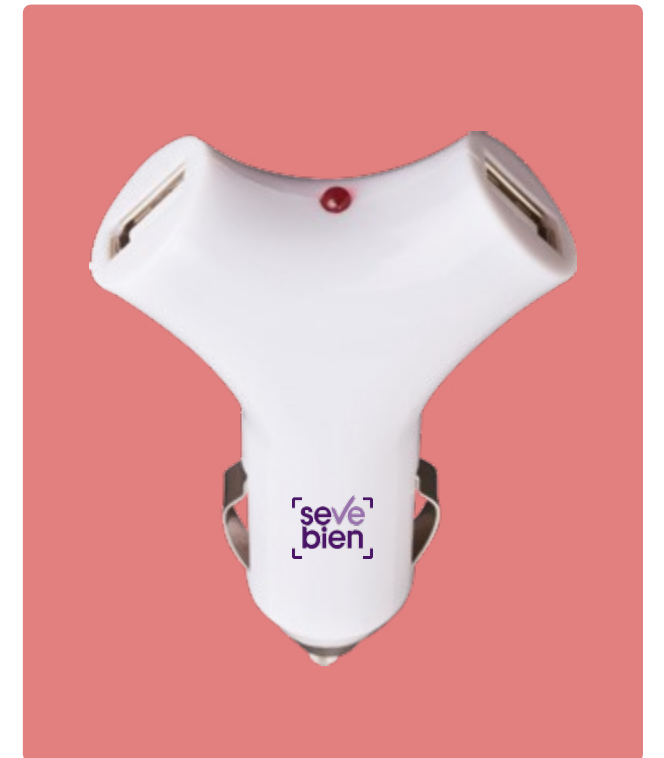

T321 Cargador USB para auto doble salida

7,5 x 4 x 1,5 cm. Plástico. Cargador que se conecta al encendedor del auto con ajustadores metálicos. 2 entradas USB. No incluye cable. Entrada: DC 12-24 V y de salida DC 5V / 2.1 A. Presentación en caja de regalo.