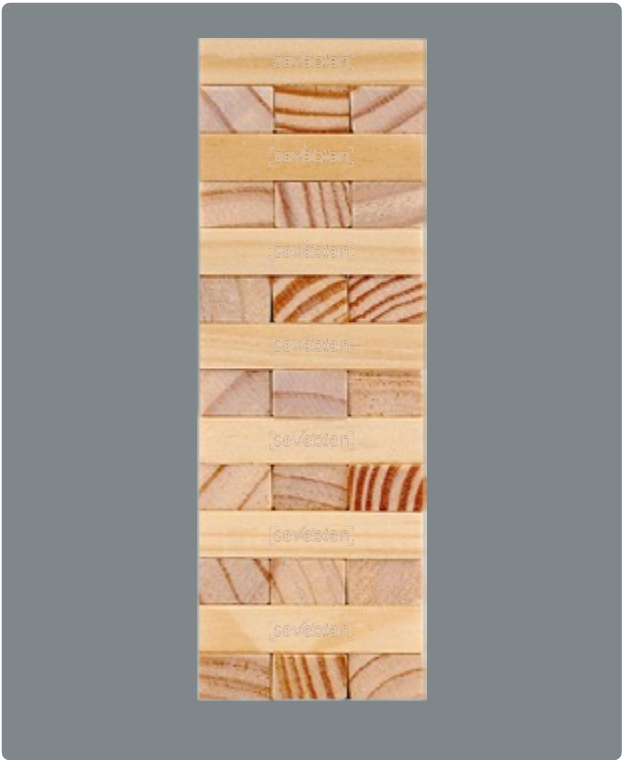

EN19

Juego de Dominó 🎲

15 x 5 x 3 cm. Plástico y madera. Juego de domino con 28 piezas plásticas, caja de madera y tapa plástica transparente. Manual de instrucciones dentro de la caja. Presentación en caja de regalo.