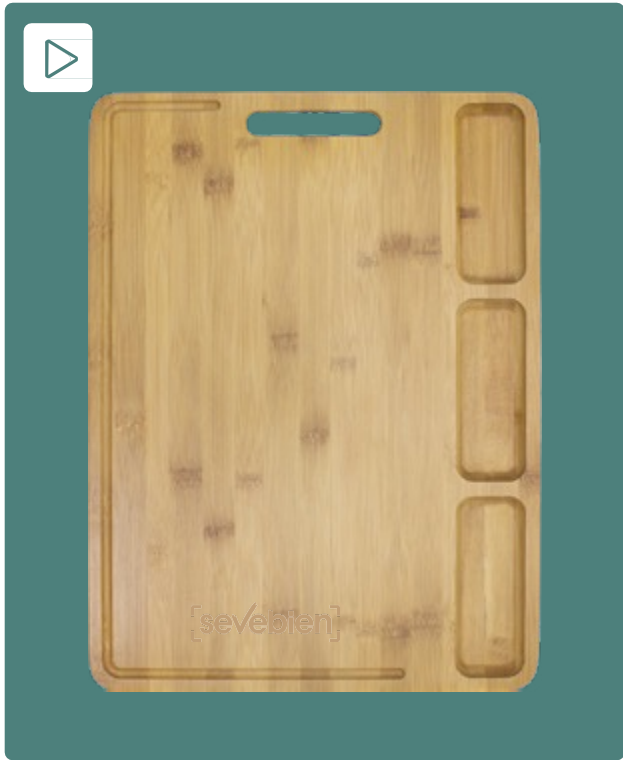

T635

Set de corte "Bambcut" 🎁

40 x 30 x 1.2 cm. Bambú. Set de corte. Tabla de bambú con afilador incorporado y cuchillo. Cuchillo de acero inoxidable con mango en madera color negro de 32.5 cm. Afilador de plástico y acero de 5 x 2,4 x 1,2 cm. Presentación en caja de regalo.

Madera

Nuevo!

T636 Tabla de corte "Bamboard"

43 x 32 x 1.8 cm. Tabla de corte en Bambú. Tres compartimentos para armar botanas y llevarlas directo a la mesa. Transportable con manija incluida. Presentación en caja de regalo.