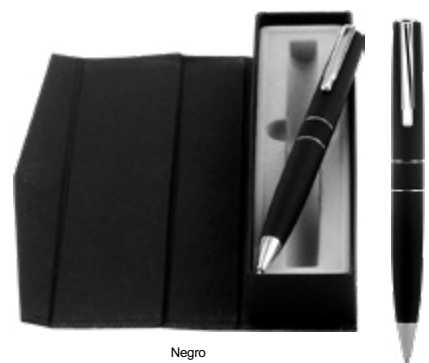

Negro

LÁSER

BP282 Bolígrafo metálico "Mikonos" 🎁

Metálico. Cuerpo color plata. Clip color negro mate, apertura giratoria con puntera touch. Cartucho metálico. Tinta negra. Estuche de cartón. Decape cobrizo claro. Presentación en caja de regalo.

Plata

BP281

Bolígrafo "Volga" 🎁

Metálico. Cuerpo color mate. Clip y anillo metálico. En la parte superior destape electroplateado. Apertura giratoria. Tinta negra. Presentación en caja de regalo.

Negro

BP280

Bolígrafo "Onega" 🎁

Metálico. Cuerpo color mate. Clip y anillo de acero. Apertura giratoria. Parte superior destapa acero. Parte inferior destapa latón. Estuche de cartón. Presentación en caja de regalo.

Gris

BP226

Bolígrafo "London II" 🎁

Metal. Cuerpo metálico engomado. Destape electroplateado en la parte superior. Clip y detalles metálicos color plata. Tinta negra. Estuche con cierre magnético.

Negro

BP265