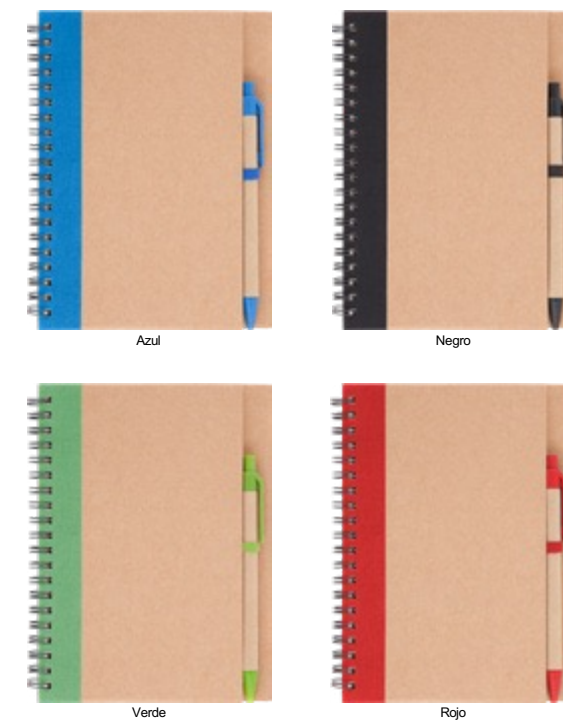

14,3 x 9,2 x 1,1 cm. Cartón. Libreta de pasta dura color blanco. Contiene 80 hojas rayadas, separador de tela. Cierra con banda elástica de color.

RECICLABLE

T327

Libreta con notas adhesivas "Eco"

18 x 13.5 x 1 cm. Cuaderno de cartón con espiral. Dos autoadhesivos rectangulares (grande y mediano), cinco autoadhesivos señaladores de diferente color y bolígrafo de cartón con pulsador, clip y punta plástica de color. 70 Hojas rayadas. Cierre imantado.

T164

Libreta "Ecológica"

13,8 x 18 x 1,5 cm. Elaborada con papel reciclado. Incluye bolígrafo biodegradable. Cierre con goma elástica. Con espiral metálico. Contiene 70 hojas lisas.

Nuevo!

T630 Memoclip de escritorio "Bambstick"