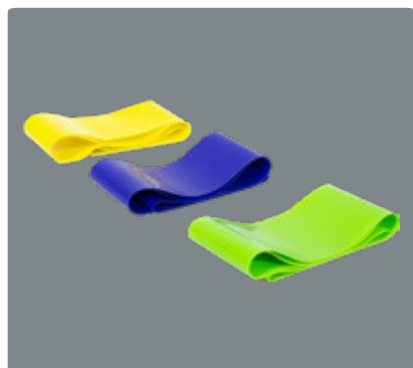

Rojo Azul Negro

T596

Bandas elásticas para entrenamiento "Full Body"

30 x 5 cm. Silicona. 1 SET de tres bandas de diferentes colores y diferentes resistencias para hacer gimnasia. La banda verde tiene una resistencia de 2,27 kg, la banda azul 4,54 kg, la banda amarilla 6,80 kg. Ideal para hacer sentadillas, trabajar bíceps, tríceps, fortalecer glúteos y muchos ejercicios más. Presentación en caja plástica transparente de 11,5 x 9,2 x 2,8 cm.