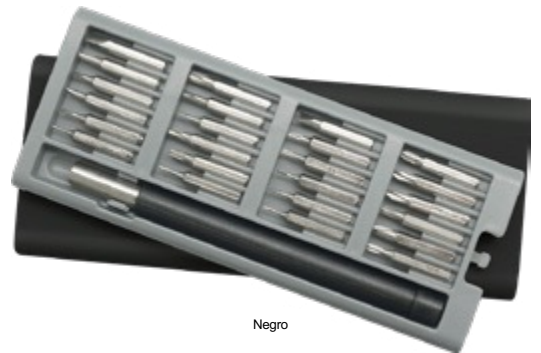

SERI
TAMPO
DIGITAL

T506 Herramientero "Screw"

9 x 2 x 1,5 cm. Plástico. Desarmador con 4 puntas intercambiables que se guardan en el interior. Extremo de la tapa imantado para sujetar las puntas.

Blanco

Negro