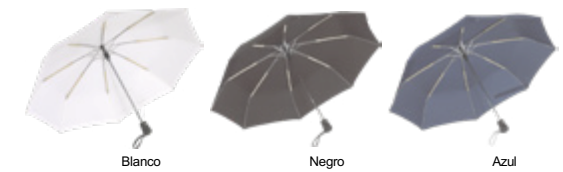

U319

Paraguas "Pólux"

Ø 96 cm. Poliéster. Paraguas automático con sistema antiviento. Eje metálico y varillas de fibra de vidrio de color. Mango de goma de color. Apertura y cierre automático. Sujetador elástico. Funda de poliéster con costura de color. Longitud del eje: 54.5 cm.