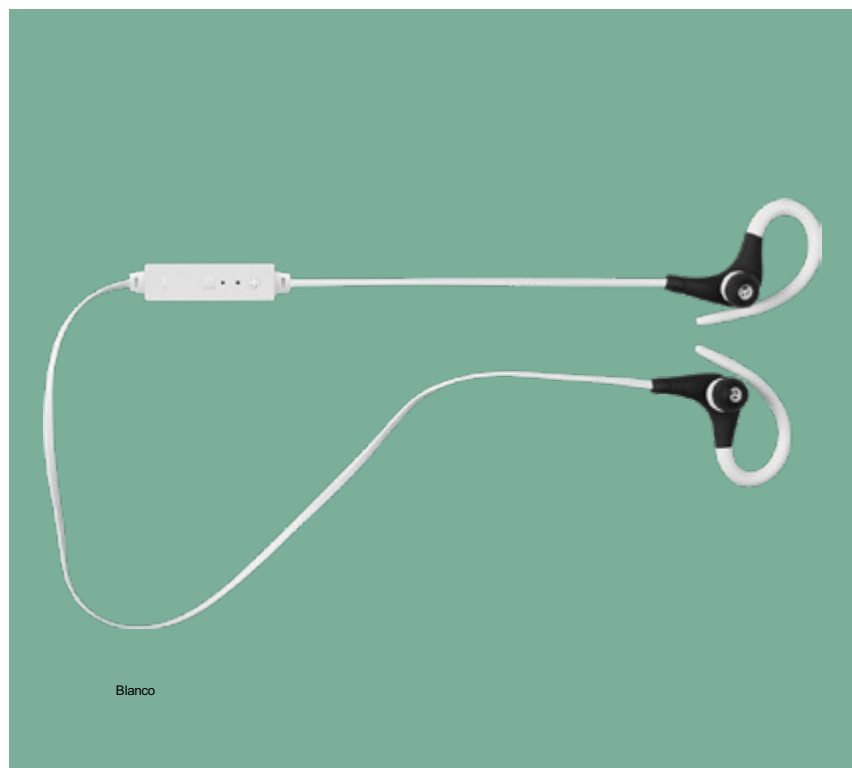

Blanco

EC717

Audífonos "Funn"

Plástico. Audífonos bluetooth. Cable de 57,5 cm aprox. Sujeción deportiva que asegura una buena fijación. Botones para aumentar / disminuir el volumen, aceptar y rechazar una llamada. En uno de los costados entrada mini usb para recargar la batería. Estuche redondo de Eva Pouch.

EC725

Audifonos "Florina" 📞

Plástico. Audífonos bluetooth. Cable de 70 cm aprox. Botones para aumentar / disminuir el volumen, aceptar y rechazar una llamada. Los audífonos son imantados. En uno de los costados entrada mini usb para recargar la batería. Estuche redondo de eva pouch. Incluye repuestos para los audífonos. Presentación en caja de regalo.