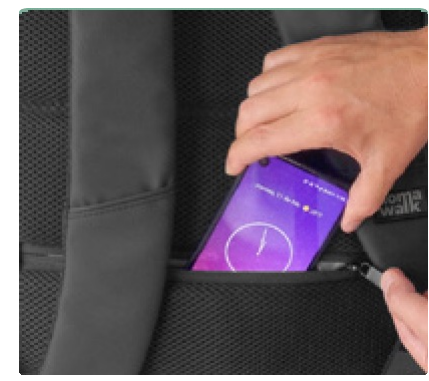

- SERI
- TAMPO
- BORDADO
- TRANSFER

K7

Mochila "Net&Tech"

31 x 42 x 15 cm. Capacidad 17 litros. Poliéster 300D. Mochila Portanotebook de 14". Compartimento con espacio para notebook, bolsillo para tablet. En el frente bolsillo con cierre y detalles en PU. Espalda acojinada con red que permite ventilación y cuenta también con 1 bolsillo de seguridad con cierre. Correas acojinadas y cierres metálicos. Todo el contorno de la mochila y las correas, están forradas en poliéster recubierto con una película de PU. Presencia de marca en tiras de agarre y en su interior.