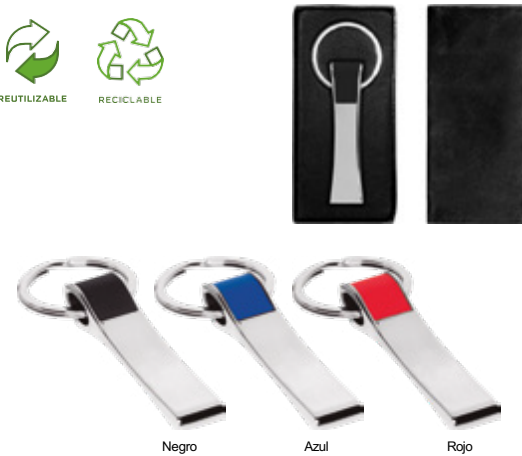

Ø 0,4 x 7,8 cm. Plástico. Medidor de presión para neumáticos.

T183

Llavero "Terra" ❧

Ø 3,3 cm. x 0,4 cm Metal. Con superficie interior giratoria. Presentación en caja de regalo.

T350

Llavero "Symon" ❧

6,3 x 1,4 cm. Metal y simil cuero. Llavero plano con detalles en la parte superior simil cuero con arandela metálica. Presentación en caja de regalo.

T92

Llavero metálico "Casual Day" ❧

8 x 2,8 x 0,5 cm. Metal mate. Con detalle de tela en color. Presentación en caja de regalo.

SERI
 TAMPO
 PANTÓGRAFO

T72 Llavero destapador

5,5 x 1 x 1,1 cm. Aluminio. Llavero que permite ser usado como destapador.