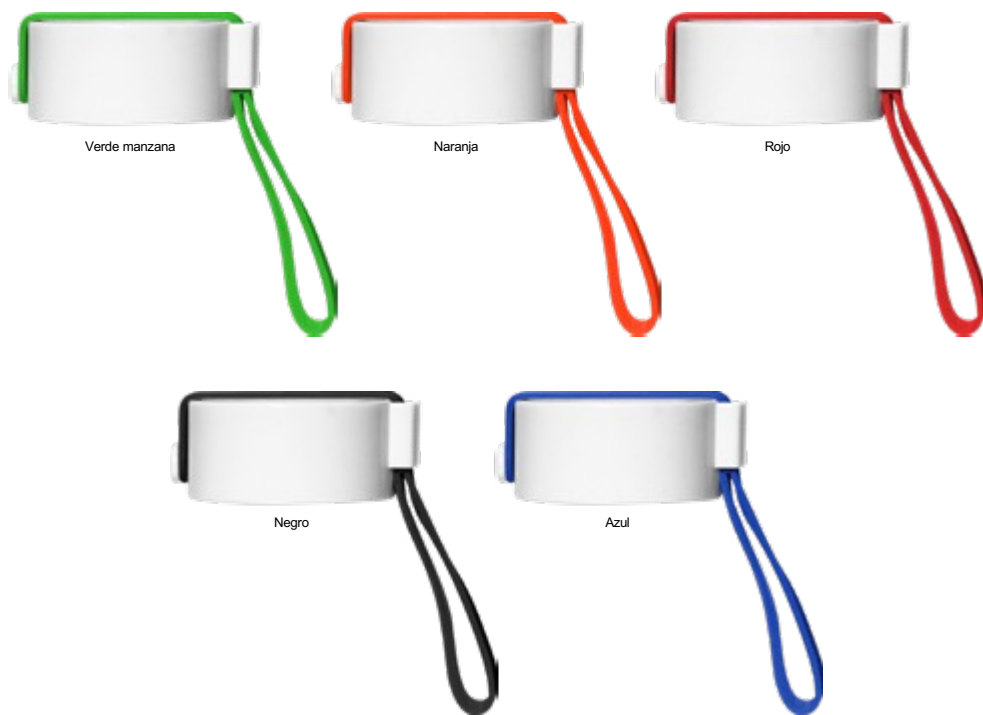

T520 + T540K

Botella de plástico "Ocean"

Ø 8 x 20,5 cm. Capacidad 810 ml. Plástico. Peso de la botella: 61 gramos. Peso de la tapa: 23 gramos. Cuerpo traslúcido.

ATENCIÓN: Botella, tapa y jareta se entregan por separado. No utilizar con bebidas gaseosas ni líquidos calientes. El manejo de este producto es delicado. No exponer al sol y temperaturas altas.