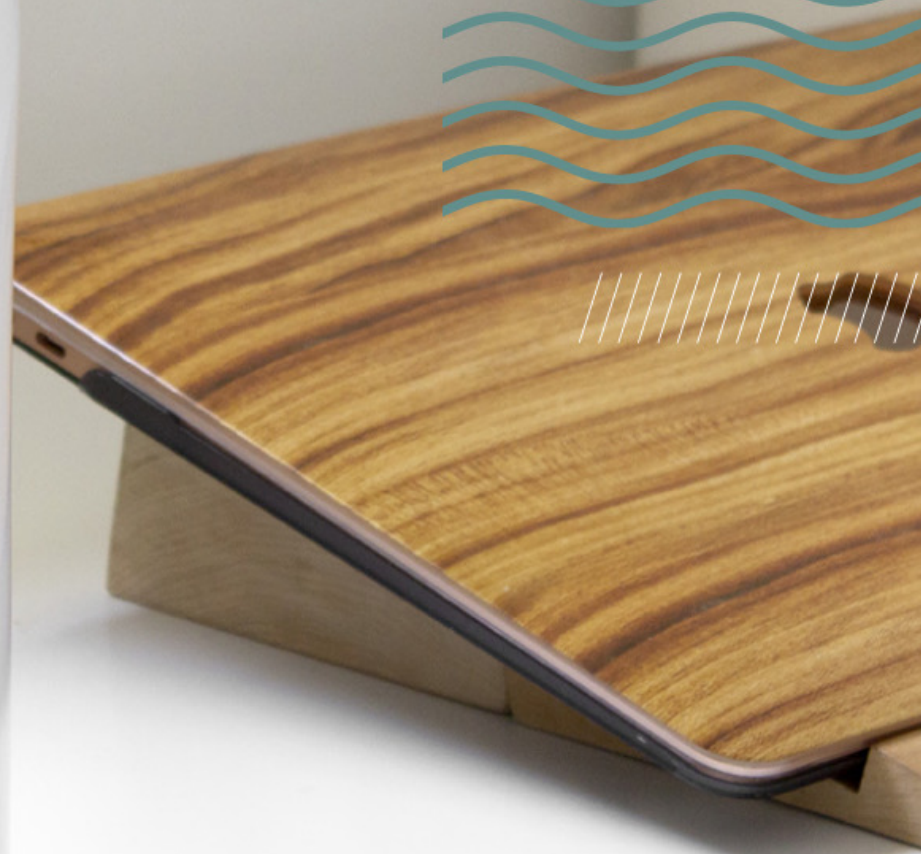

Llavero de bambú "Loop" 📦

7,5 x 3,5 x 0,4 cm. Llavero circular de bambú con detalles metálicos. Estructura giratoria 360°. Presentación en caja de regalo.

REUTILIZABLE RECICLABLE

Madera

Te acompaña en todo momento