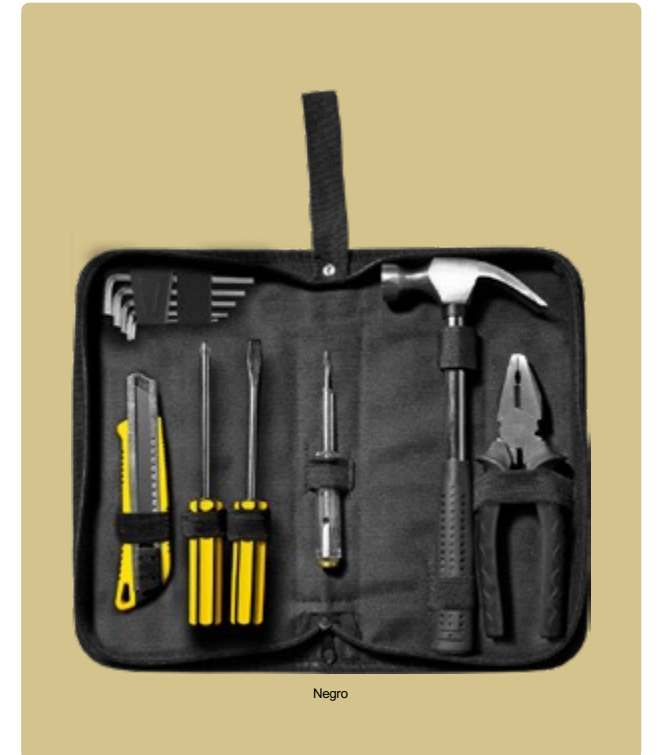

T187

Set de herramientas "Compact"

18 x 4,3 x 10 cm. Acero y plástico. Contenido: 24 piezas. 6 Desarmadores, 2 pinzas, 4 dados de diferentes medidas, 10 puntas de cruz y estrella, mango y extensión. Estuche de Polyester Negro con cierre. Presentación en caja de regalo.

T557

Set de herramientas "Meissa"

27 x 14 x 4,5 cm. (cerrado) / 27 x 32,2 x 4,5 cm. (abierto) Poliéster 600D Oxford. Set de herramientas en estuche con cierre y cremallera. Contiene 11 piezas, todas sujetadas con elastico anti deslizante: Cuter, pinza alicate, martillo, 2 destornilladores de diferentes puntas (punta plana y punta phillps), un destornillador tester y 5 llaves allen. Presentación en caja de regalo.

Familia de 5 llaves Allen: acero 45# de espesor. **Cuchillo de arte:** calidad de acero 60. **Alicate con mango negro de 7":** hierro fundido pulido. **Pluma de prueba doméstica:** 45# acero niquelado. **Martillo:** pulido de hierro fundido. **Destornillador:** acero al carbono 45#.

Negro