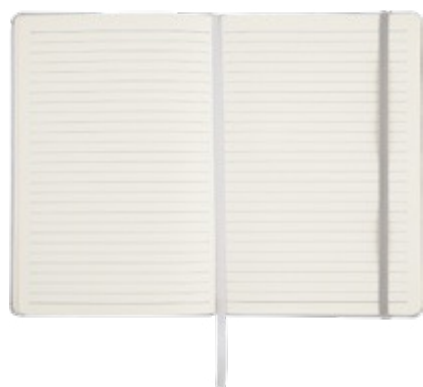

C495 Carpeta "Stylus II"

33,5 x 25 cm. (cerrado). 53 x 25 cm. (abierto). Simil Cuero y Lino 150D. Carpeta con cierre. Exterior acojinado. Plaqueta metálica para grabado (Medida: 5 x 2 cm). Interior: Compartimento porta tablet, tarjetero, calculadora y 3 portabolígrafos elásticos. Incluye block blanco de 20 hojas tamaño A4.

Negro

T277

Libreta mediana

21 x 14 x 1,5 cm Cartón. 80 páginas rayadas. Separador de hojas en tela. Cierre con banda elástica. Sobre portapapeles en el interior de la pasta posterior.

RECICLABLE

Rojo

Azul

Negro

Plata

T535

Libreta "Grecia"

21 x 14,2 x 1,3 cm (cerrado) 21 x 28 x 1,3 cm. (abierto) Libreta de símil corcho y PU con detalle de costura. 80 hojas con renglones punteados, señalador de tela y elástico de color que cierra o sostiene la hoja.