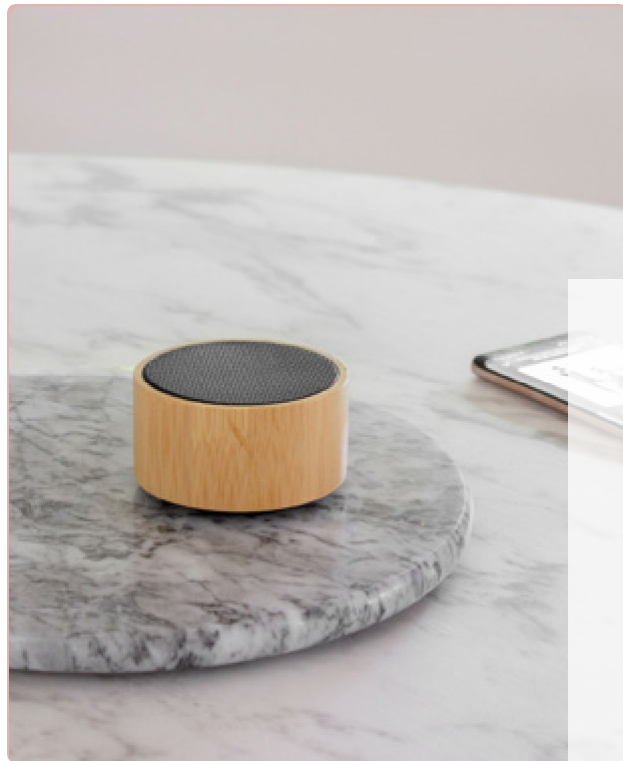

Madera + Negro