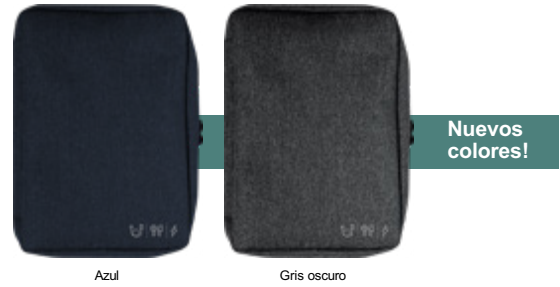

Azul

Gris oscuro

Nuevos colores!

Gris

EC741

Cables para cargar celulares

26,5 (medidas del cable con los adaptadores. 3 x 3,5 x 0,4 (medidas del cuadrado plástico donde se aplica el logo). Argolla para poder poner llaves. Cargador tipo C y Iphone. En el adaptador tiene una luz indicadora de carga del celular, cuando el color es rojo la batería del celular es menor al 50% de la carga, azul del 51 al 99% de la carga y verde cuando la batería esta cargada al 100%.