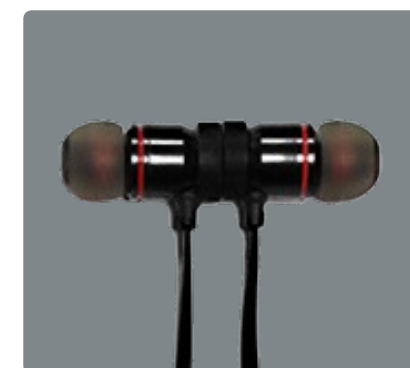

EC717

Audífonos "Funn"

Plástico. Audífonos bluetooth. Cable de 57,5 cm aprox. Sujeción deportiva que asegura una buena fijación. Botones para aumentar / disminuir el volumen, aceptar y rechazar una llamada. En uno de los costados entrada mini usb para recargar la batería. Estuche redondo de Eva Pouch.

EC725

Audifonos "Florina" 📞

Plástico. Audífonos bluetooth. Cable de 70 cm aprox. Botones para aumentar / disminuir el volumen, aceptar y rechazar una llamada. Los audífonos son imantados. En uno de los costados entrada mini usb para recargar la batería. Estuche redondo de eva pouch. Incluye repuestos para los audífonos. Presentación en caja de regalo.