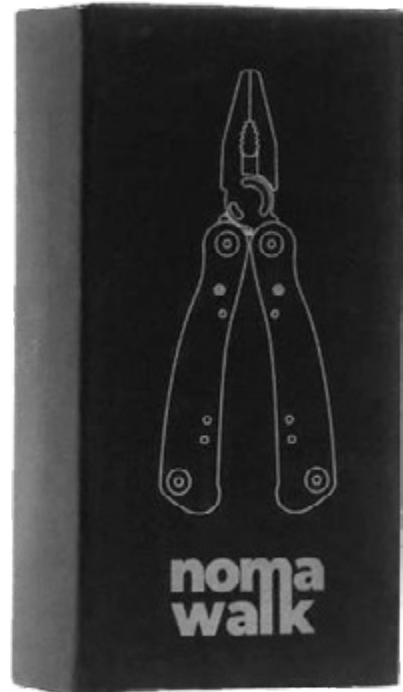

Blanco

Rosa

Azul

Negro

K104 Multiherramientas “Ideal Tools”

17 x 5 x 1,7 cm (pinza abierta) 10,5 x 5 x 1,7 cm (Pinza cerrada). Acero inoxidable 2Cr13. Peso: 245g. Multiherramientas con 9 herramientas: Pinza con alicate, sierra, destornilladores punta plana, destornillador punta philips, destapador, lima, navaja y abre latas. Con funda negra. Ideal para llevarla en el auto o comenzar una gran aventura. Presentación en caja de regalo.