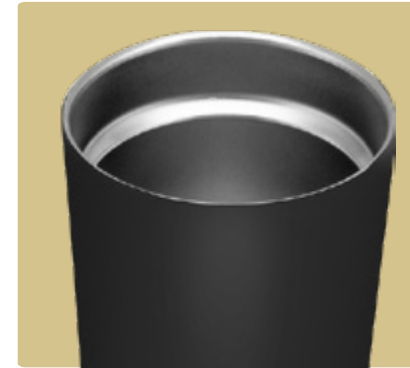

Nuevo!

T643

Mug térmico "Nórdico" ☞

Ø 8,6 x 18,5 cm. Capacidad 600 ml. Acero inoxidable. Mug doble pared, sellado al vacío. Interior en acero 304 y exterior en acero 201, con detalles de Bambú. Tapa plástica transparente, con sistema antiderrame. Mantiene hasta 12 hs la temperatura de las bebidas calientes y 24 hs de las bebidas frías. Presentación en caja de regalo kraft.