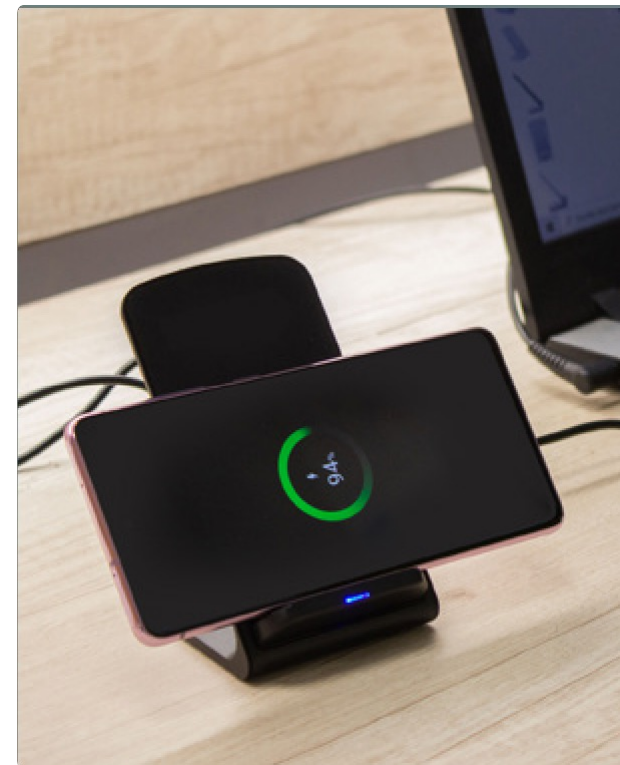

Grafito

- SERI
- TAMPO
- LÁSER
- DIGITAL

EC714

Bocina "Charlie" 📶

11 x 8 x 4 cm. Plástico engomado y tela. Bocina bluetooth / USB. En la parte superior, botones de modo, volumen y play. Con el botón Modo se elige entre las opciones de Bluetooth y USB. Opción de responder llamadas desde el Bocina pulsando una vez el botón Play cuando entra la llamada. Base con detalles antideslizantes. Base antideslizante. Potencia: 3 Watts. Voltaje DC 5V. Alcance de transmisión hasta 10 mts. Presentación en caja de regalo.

- TAMPO
- LÁSER

EC748

Cargador "Kingwi" 📶

7 x 7,5 x 10,5 cm. Plástico ABS. Cargador USB de carga rápida inalámbrica para teléfono móvil. Apoyando el celular comienza a cargar la batería. Puede cargarse tanto en posición horizontal como vertical gracias a la doble batería de 10w c/u. Incluye cable de conexión USB de 60 cm. de largo. Presentación en caja de regalo. Voltaje de entrada: 9V/2A. Potencia de Salida: 10W(MAX). Frecuencia: 110-205Khz.

Compatible exclusivamente con celulares que permitan carga inalámbrica (tecnología Qi)

Negro + Gris

EC730

Cargador inalámbrico "Crux"

Ø 10 x 1 cm. Plástico. Cargador inalámbrico, apoyando el celular comienza a cargar, es necesario que el cargador esté enchufado para que pueda funcionar y darle carga al celular. Una entrada mini USB. Es importante sacar la funda para facilitar la carga. Presentación en caja de regalo.