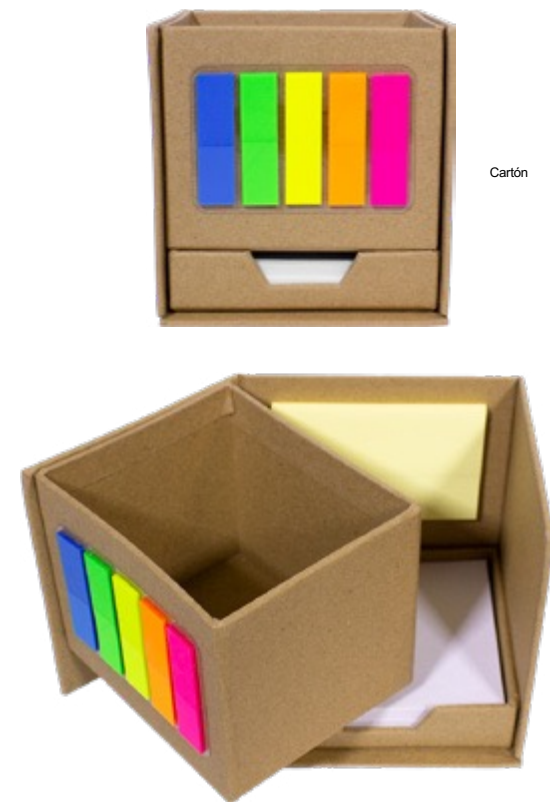

T565

Set de autoadhesivos "Ximmy"

10,5 x 7 cm. Cartón. Set de autoadhesivos de diferentes tamaños uno de 6,5 x 5,2 cm. Y cuatro 6,5 x 1,2 cm.

RECICLABLE

Cartón

T247

Set de escritorio cartón

14 x 1,5 x 6,5 cm. Cartón rígido. Set de regla, 1 block adhesivo cuadrado de color y 3 en forma de flecha, 1 bolígrafo con pulsador, clip y puntera plástica. Tinta negra. Estuche con divisiones y presilla porta bolígrafo.

RECICLABLE

Cartón

T594

Porta Lápices ecológico "Malibú"

10 x 10 x 10 cm. Cartón. Porta Lápiz con post-it de tiras de diferentes colores flúo en el frente. Empujando hacia adelante, encuentras block rectangular con autoadhesivos de color amarillo y en la parte inferior un contenedor con hojas blancas de 7,4 x 8,7 cm.

T604

Organizador de escritorio de bambú

19,5 x 8,5 x 0,7 cm. y 10 x 8,5 x 0,7 cm. Bambú. Organizador de escritorio compuesto por dos piezas encastrables con compartimentos para accesorios y ranuras porta bolígrafo y porta celular. Parte posterior también funciona como soporte porta celular. Incluye bolígrafo (cuerpo de bambú, pulsador, clip y detalles metálicos, tinta negra), set de 5 señaladores autoadhesivos de diferentes colores y clips en color rojo. Ideal para acompañar tus tareas tanto en la oficina como home office. Presentación en caja de regalo.