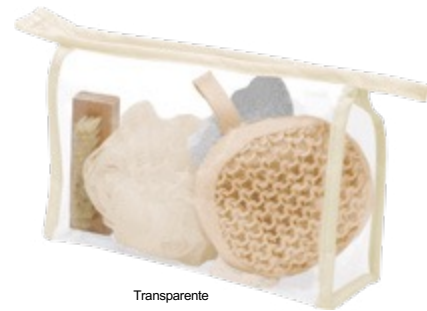

T514

Necessaire “Camus”

19 x 10 x 9,5 cm. Polyester. Necessaire con dos compartimentos, división móvil sujeta con velcro. Interior con forro. Detalles y tirador de cierre en simil cuero.

T445 Set "Zen"

18,5 x 12 x 5 cm. Plástico. Set con 2 esponjas una es exfoliante, piedra / lima y cepillo de uñas.