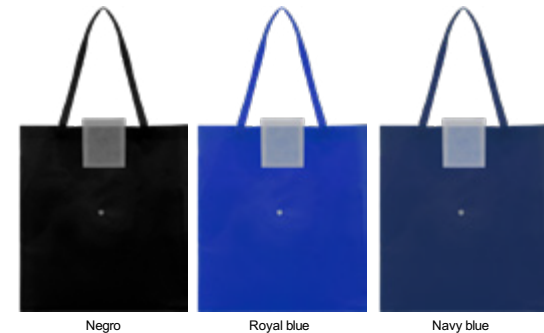

Negro Royal blue Navy blue