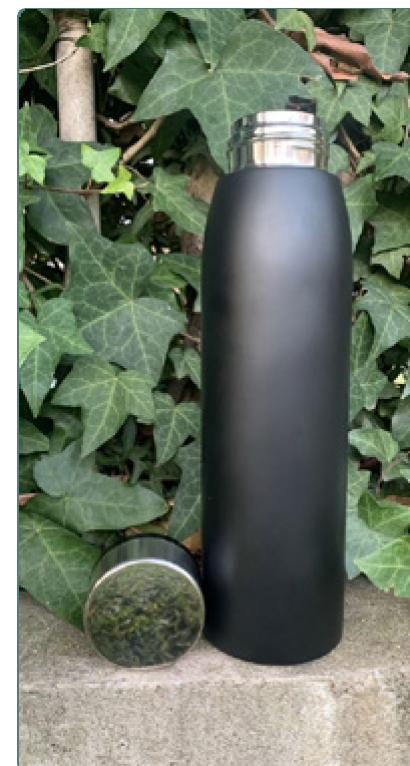

Nueva!

T610

Botella térmica "Ottawa I" 📦

Ø 7 x 23,5 cm. Capacidad 500 ml. Botella doble pared, sellada al vacío. Interior de acero 304 y exterior de acero 201. Cuerpo color negro y tapa a rosca de acero. Mantiene hasta 12 hs la temperatura de las bebidas calientes y 24 hs de las bebidas frías. Presentación en caja de regalo.

Nueva!

T611

Botella térmica "Ottawa II" 📦

Ø 7 x 26 cm. Capacidad 750 ml. Botella doble pared, sellada al vacío. Interior de acero 304 y exterior de acero 201. Cuerpo color negro y tapa a rosca de acero. Mantiene hasta 12 hs la temperatura de las bebidas calientes y 24 hs de las bebidas frías. Presentación en caja de regalo.