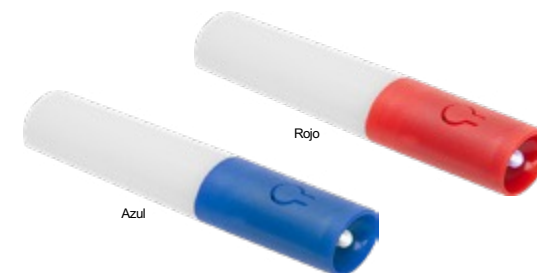

T451

Taza mágica "Wifi" 📶

Ø 8 x 9,8 x 12 cm. Capacidad 320 ml. Cerámica. Taza termosensible, la imagen cambia de color al incorporar cualquier líquido caliente dentro de la taza. Presentación en caja de regalo.

T407

Brazalete led

19,5 x 4 cm. Plástico y polyester. Brazalete ajustable con cierre de velcro y detalle reflejante. 2 luces led que permite 2 formas de alumbrar: fijo/estable y la segundo intermitente. Botón de encendido y apagado. Incluye batería

T519

Botella "Squeeze"

Ø 8 x 22,7 cm. Capacidad 670 ml. Plástico. Cuerpo de color y tapa plástica de rosca color negro con boquilla para beber.

Excelente opción para hidratación deportiva, diseño ergonómico que permite un agarre fácil y versátil, válvula de salida de líquido unidireccional.

T492

Linterna "Inter" 📶

12 x 2 cm. Plástico. Linterna con luz led blanca y luz de color fija e intermitente. Presionando una vez el botón refleja luz led fija, pulsando dos veces el botón, se enciende la luz del mismo color que el cuerpo de la linterna y presionado el botón tres veces enciende la luz de color de manera intermitente.

Azul

Rojo