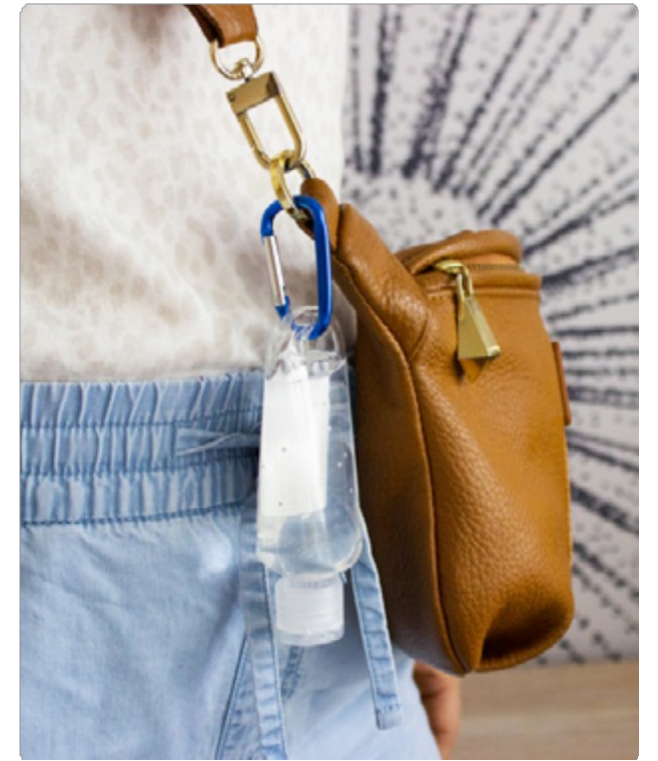

T579

Alcohol en gel sanitizante 50 ml.

11,5 x 4,5 cm. Plástico. Alcohol en gel en botella transparente con tapa y gancho carabinero de color. Fácil de usar: aplicar sobre manos, antebrazos o cualquier parte de la piel y luego frotar. Seca rápido y deja una sensación suave. **Incluye etiqueta de especificaciones pegada de un lado.**