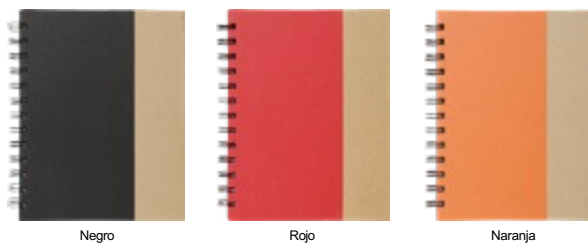

T327

Libreta con notas adhesivas "Eco"

18 x 13.5 x 1 cm. Cuaderno de cartón con espiral. Dos autoadhesivos rectangulares (grande y mediano), cinco autoadhesivos señaladores de diferente color y bolígrafo de cartón con pulsador, clip y punta plástica de color. 70 Hojas rayadas. Cierre imantado.

T164

Libreta "Ecológica"

13,8 x 18 x 1,5 cm. Elaborada con papel reciclado. Incluye bolígrafo biodegradable. Cierre con goma elástica. Con espiral metálico. Contiene 70 hojas lisas.