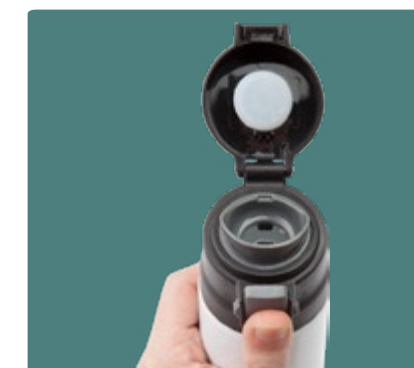

Nuevo!

T646

Tarro cervecero térmico "Oktober" 📏

Ø 10 x 17 cm. Capacidad 700 ml. Acero inoxidable. Jarro cervecero doble pared, sellado al vacío. Interior en acero 304 y exterior en acero 201. Mango Plástico. Pintura Powder coat (pintura más duradera y resistente a la corrosión y el paso del tiempo). Presentación en caja de regalo.

T534

Mug "Bolje" 📏

Ø 7 x 25,5 cm. Capacidad 500 ml. Acero inoxidable. Mug doble pared. Interior de acero 304 y exterior de acero 201. Tapa plástica con botón a presión de apertura. Traba de seguridad. No es térmico. Mantiene las bebidas frías y calientes por más tiempo. Presentación en caja de regalo.

PANTÓGRAFO