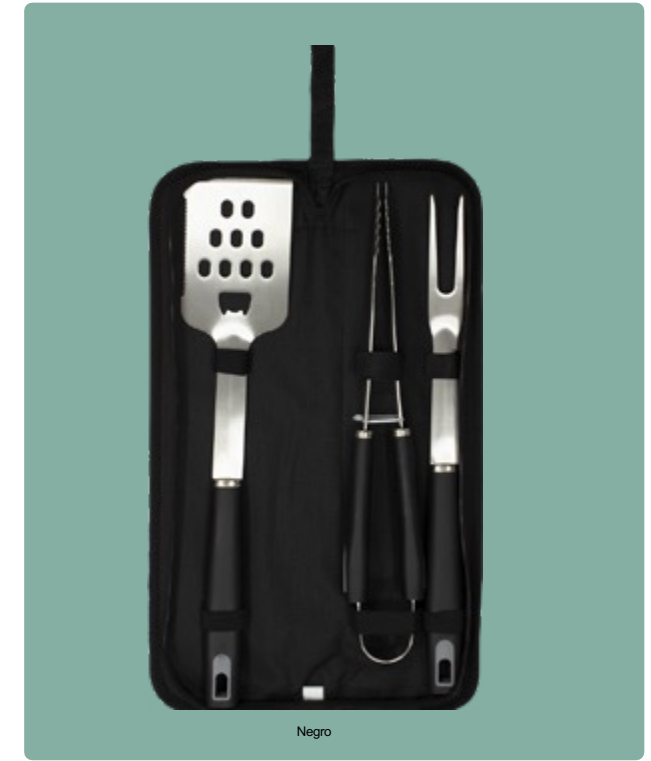

Nuevo!

T623 Set de asado "Angus"

48 x 12,2 x 5,5 cm (estuche cerrado). Acero inoxidable 420. Set de 4 utensilios: tenedor y cuchillo de 41 cm, pinza de 44,5 cm y espátula de 40 cm de largo, todos con mango plástico en color negro. Estuche de nylon 600 D color negro con cierre. **Calidad Premium.**

Nuevo!

T609 Set de asado "Masterbeef"

46,5 x 12 x 4,5 cm cerrado. Acero inoxidable. Set de asado en estuche color negro con cierre. Contiene 3 utensilios de acero inoxidable 420: tenedor de 135g y 41 cm de largo; pinza de 275g y 39 cm de largo; y espátula de 225g y 43 cm de largo, todos con mango de polipropileno en color negro. Espátula multipropósito (recoge, escurre, corta y destapa). **Calidad premium.**

Negro

Negro